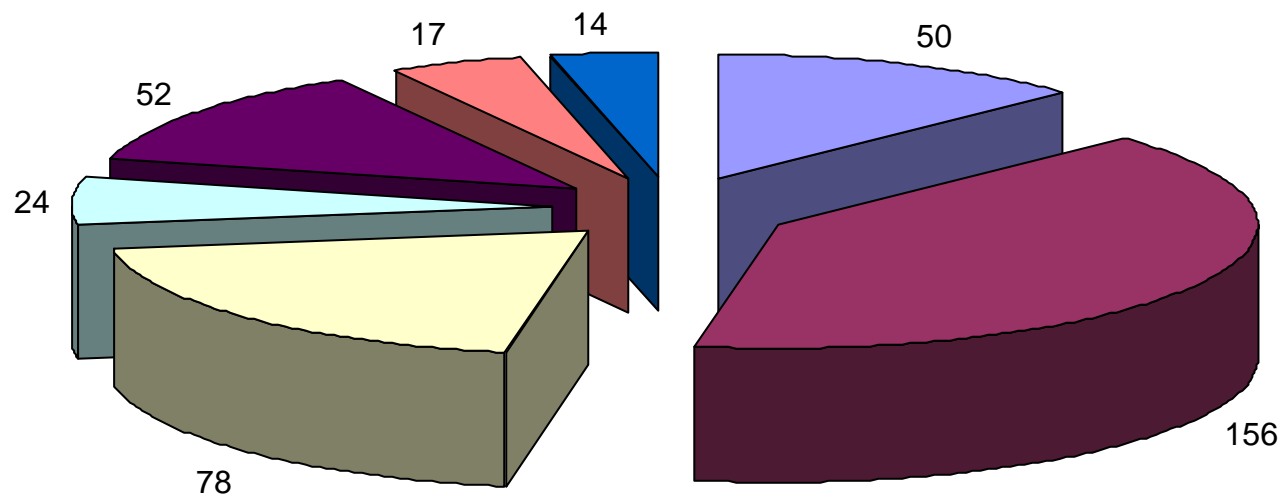

Anzahl der Einsätze der Freiwilligen Feuerwehren Potsdam 2002

■ Bornim ■ Bornstedt ■ Drewitz ■ Eiche ■ Klein Gleinicke ■ Sacrow ■ Grube