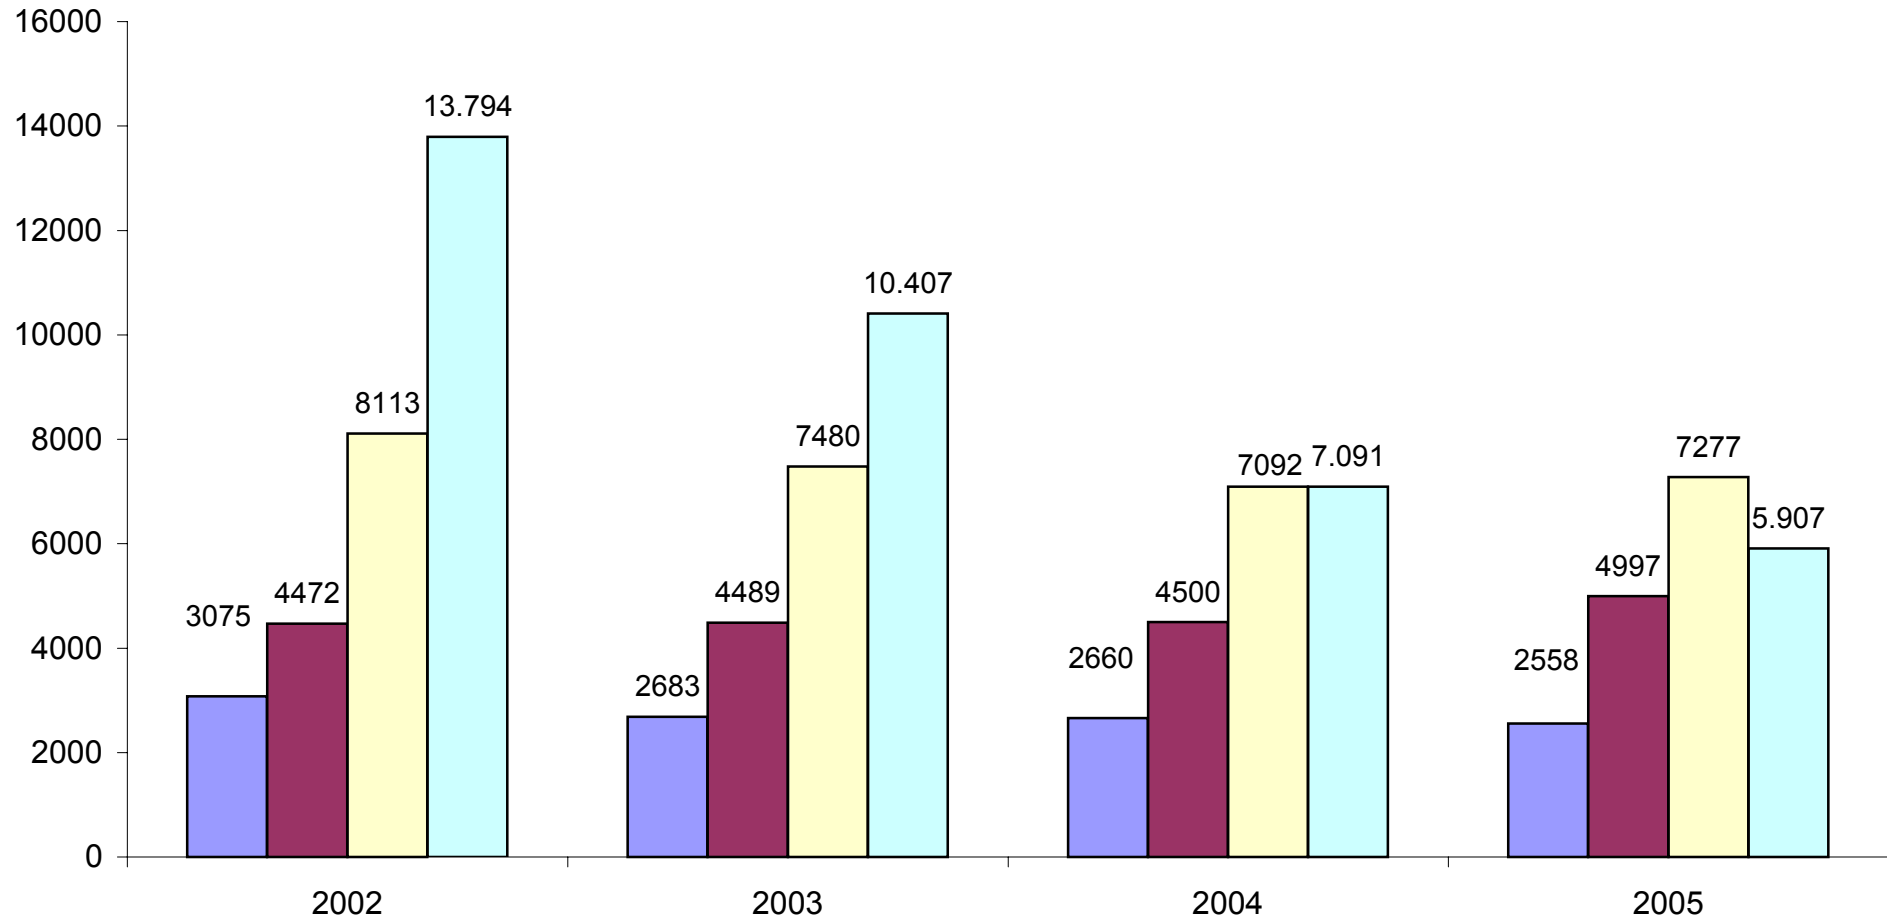

Einsatzaufkommen der Feuerwehr Potsdam 2005 im Vergleich zu den Vorjahren

■ Brandschutz und techn. Hilfeleistung

■ Notfallrettung mit Notarzt

■ Notfallrettung ohne Notarzt

■ betreuungspflichtiger Krankentransport