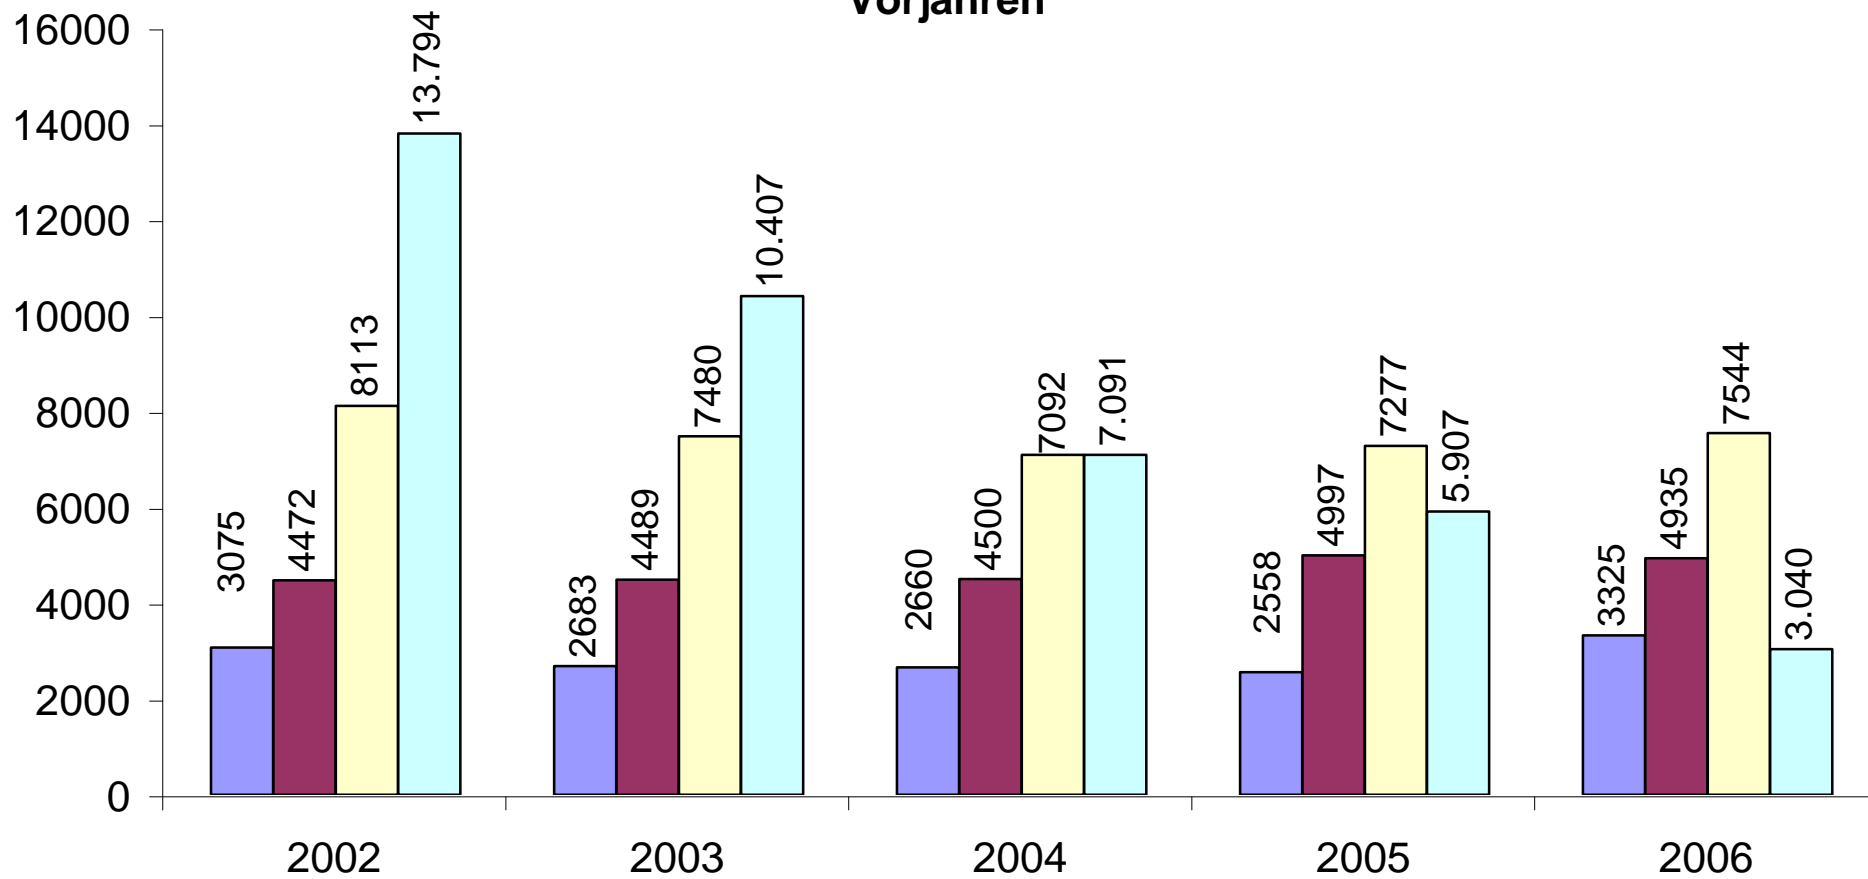

Einsatzaufkommen der Feuerwehr Potsdam 2006 im Vergleich zu den Vorjahren

■ Brandschutz und techn. Hilfeleistung

■ Notfallrettung mit Notarzt

■ Notfallrettung ohne Notarzt

■ betreuungspflichtiger Krankentransport