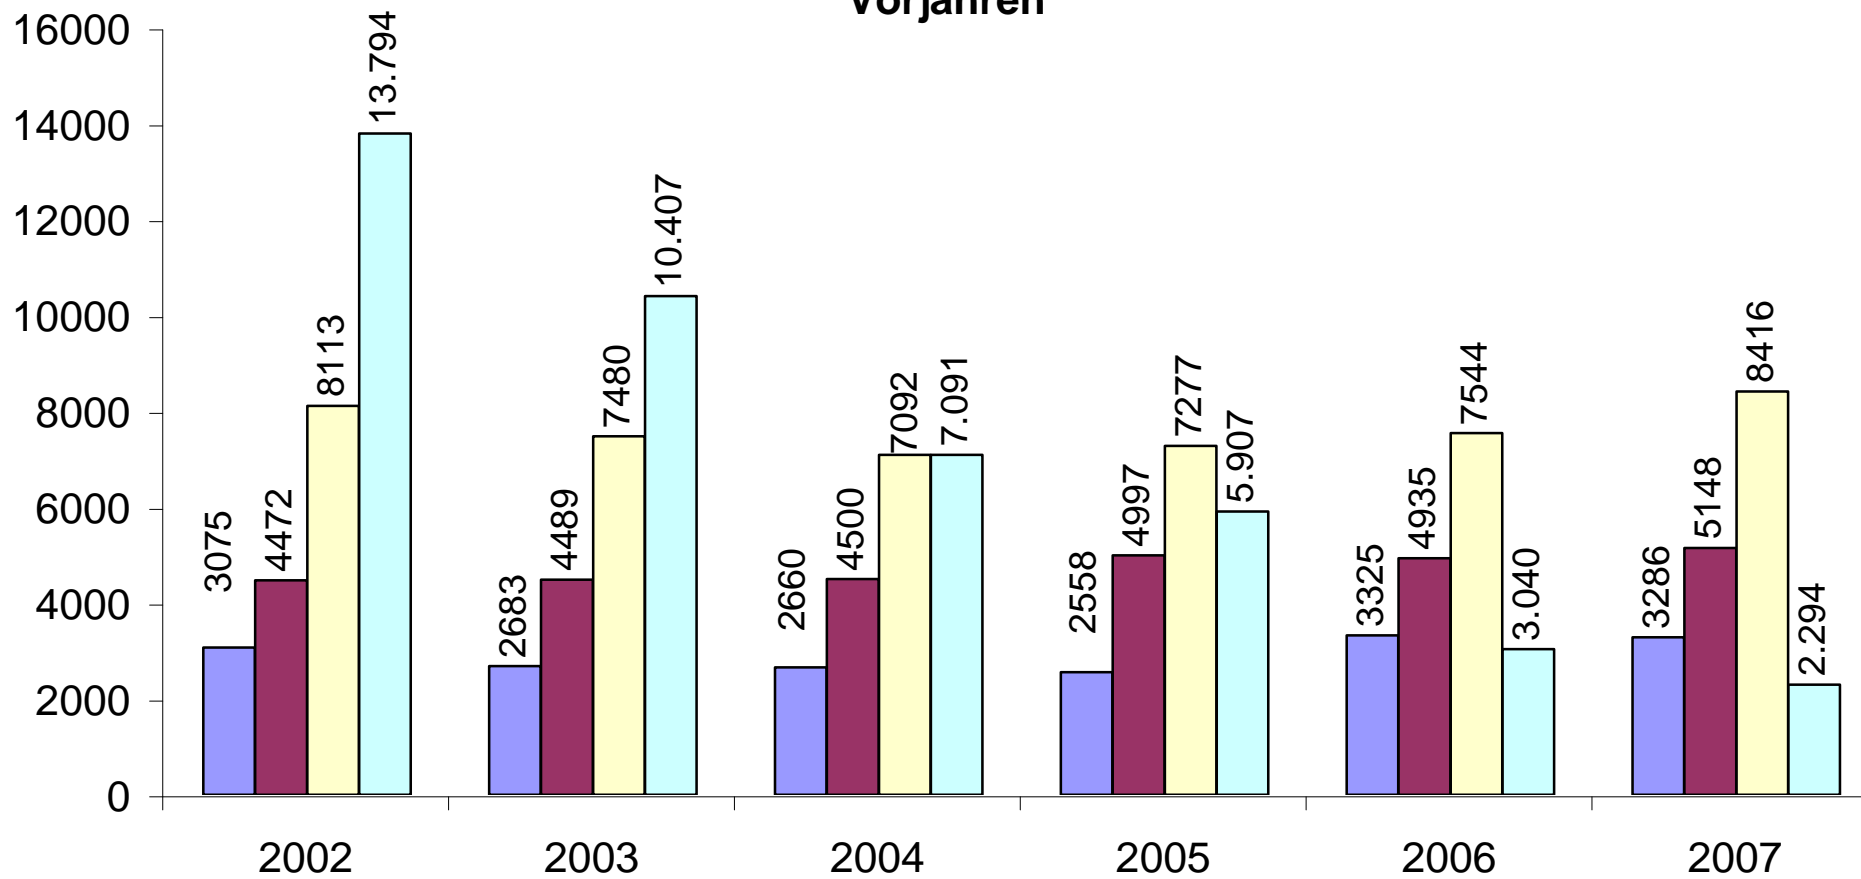

Einsatzaufkommen der Feuerwehr Potsdam 2007 im Vergleich zu den Vorjahren

■ Brandschutz und techn. Hilfeleistung

■ Notfallrettung mit Notarzt

■ Notfallrettung ohne Notarzt

■ betreuungspflichtiger Krankentransport