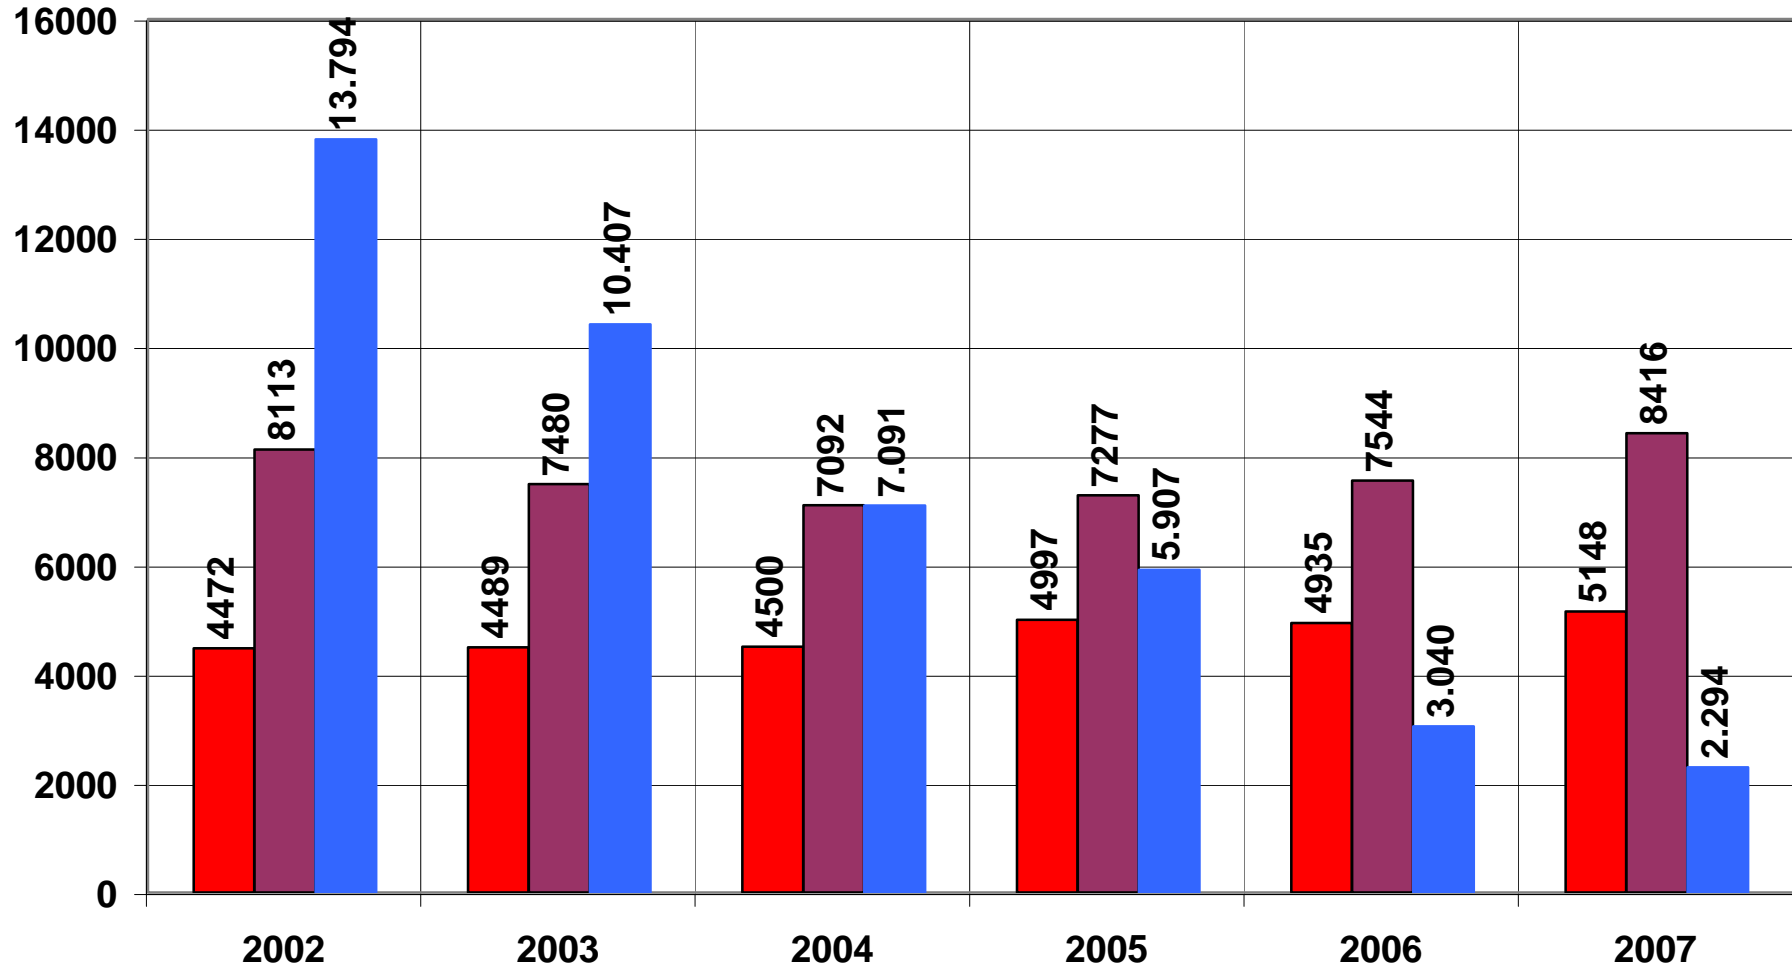

Rettungsdienstleistungen Berufsfeuerwehr Potsdam 2002 bis 2007

■ Notfallrettung mit Notarzt ■ Notfallrettung ohne Notarzt ■ betreuungspflichtiger Krankentransport