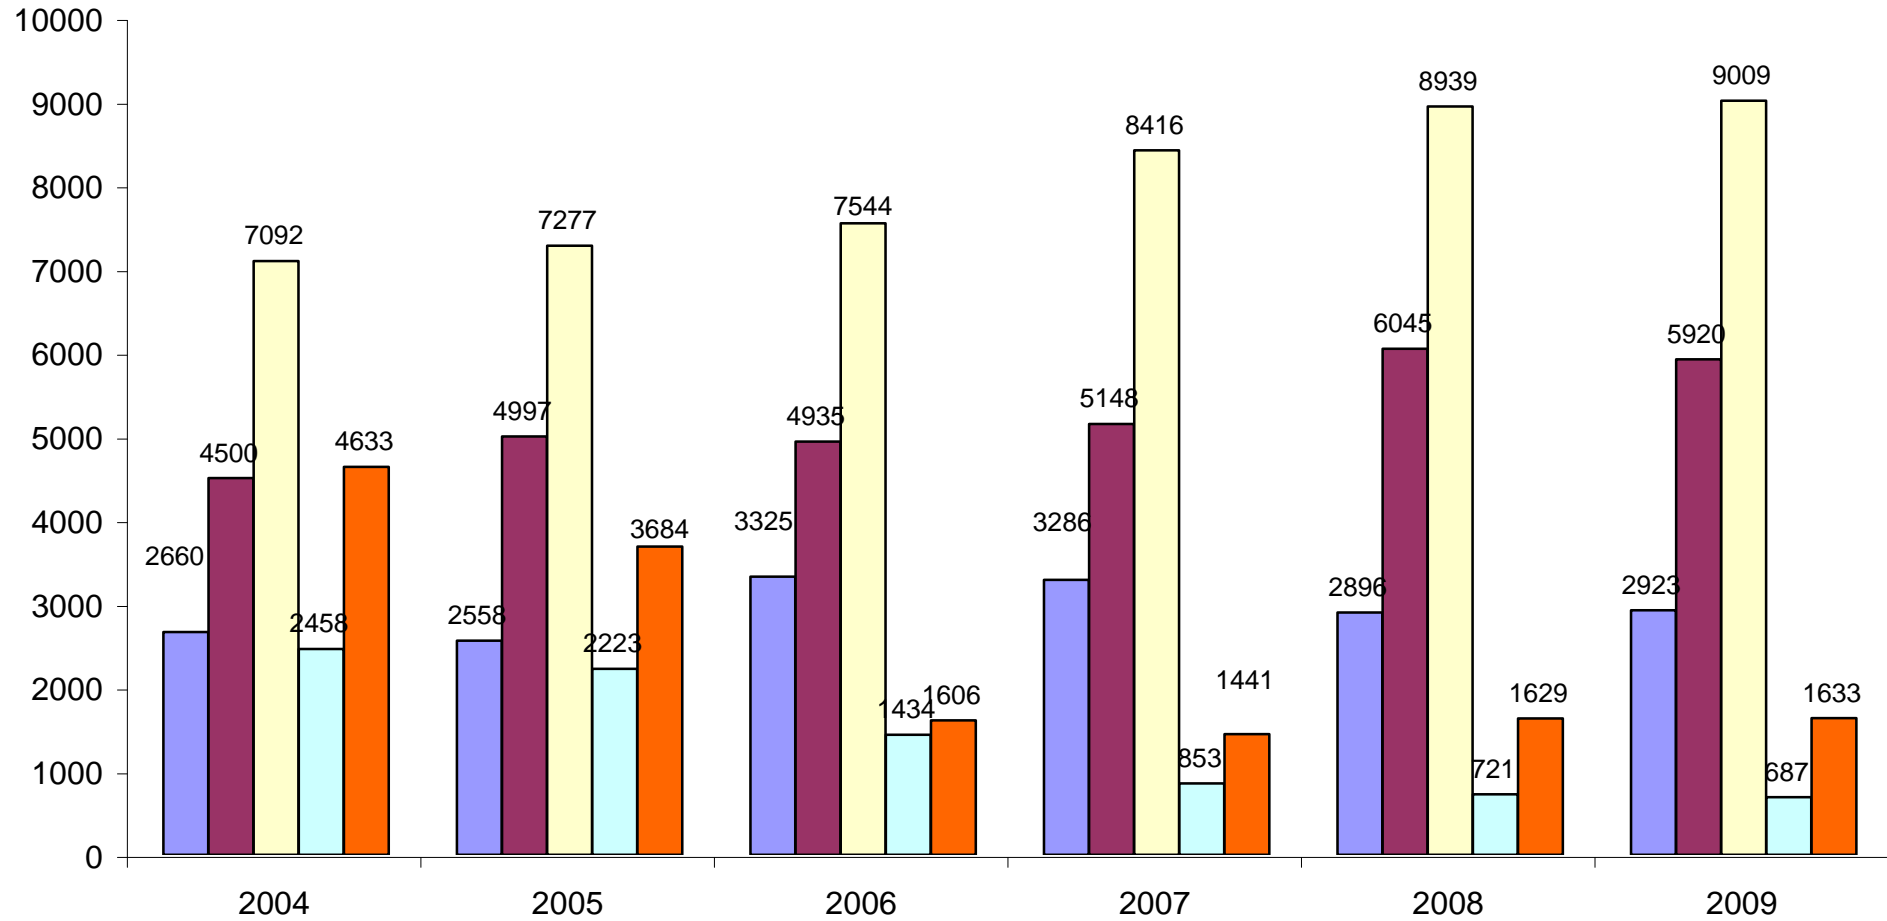

Einsatzaufkommen der Feuerwehr Potsdam 2009 im Vergleich zu den Vorjahren

■ Brandschutz und techn. Hilfeleistung

■ Notfallrettung mit Notarzt

■ Notfallrettung ohne Notarzt

■ Krankentransport durch Feuerwehr

■ Krankentransport durch Dritte