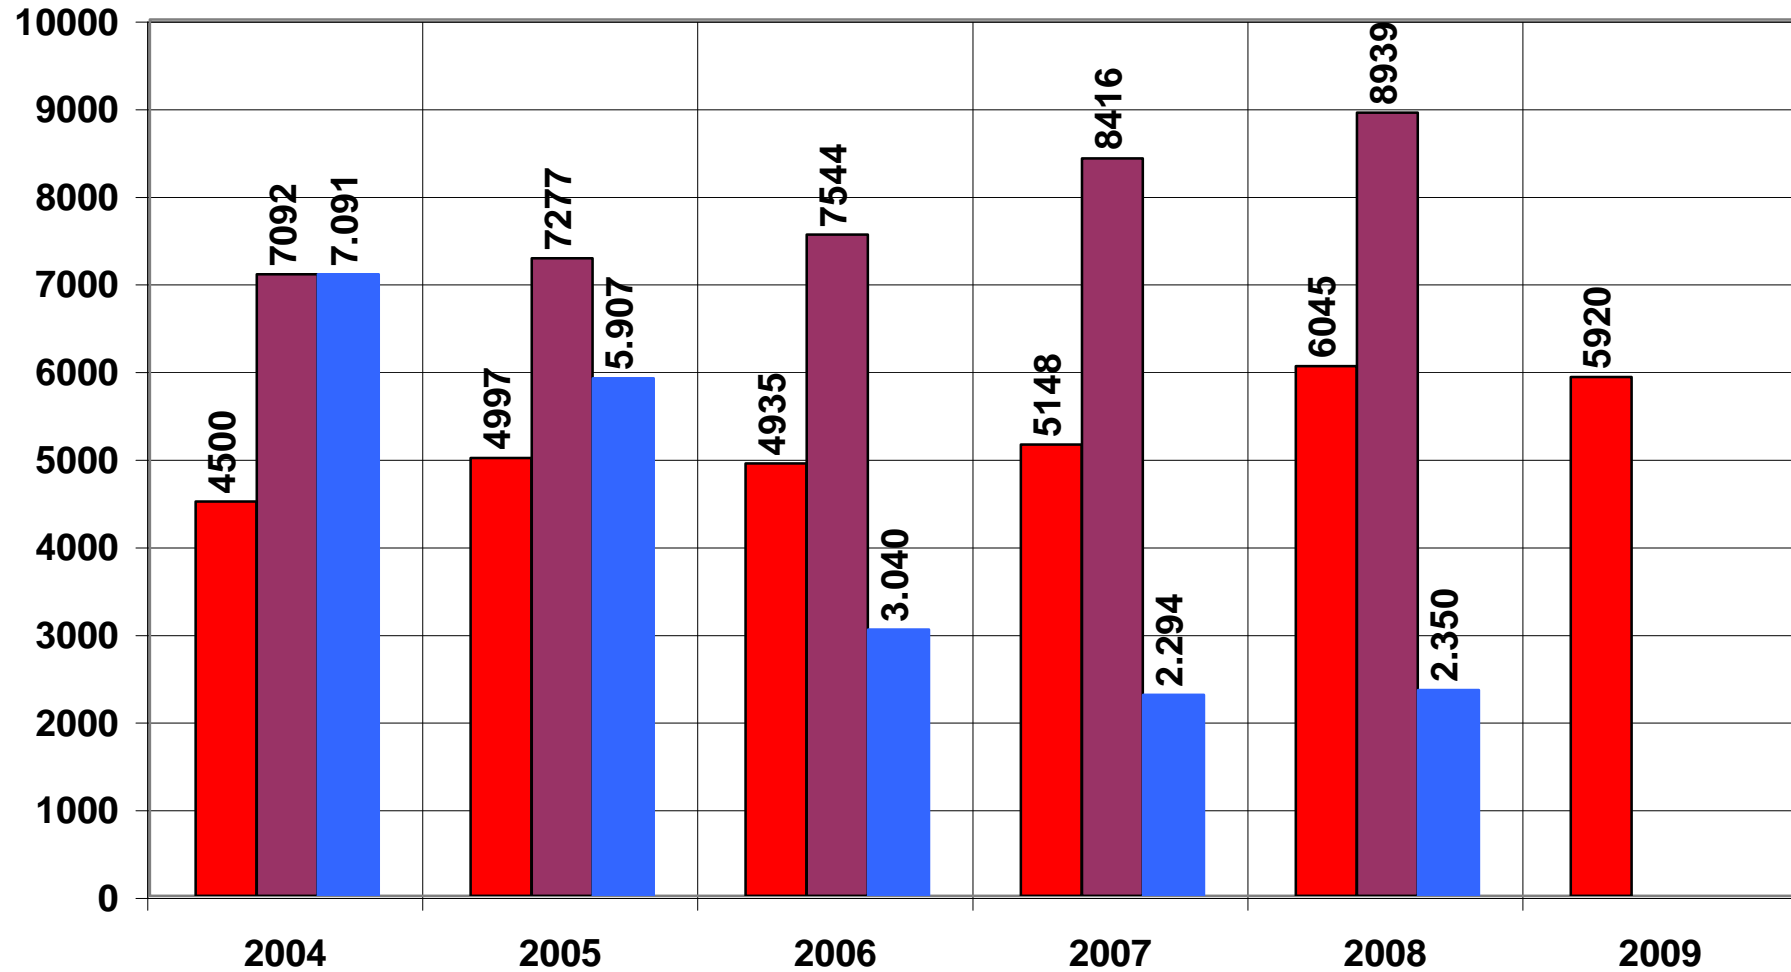

## Rettungsdienstleistungsleistungen Berufsfeuerwehr Potsdam 2004 bis 2009

■ Notfallrettung mit Notarzt ■ Notfallrettung ohne Notarzt ■ betreuungspflichtiger Krankentransport