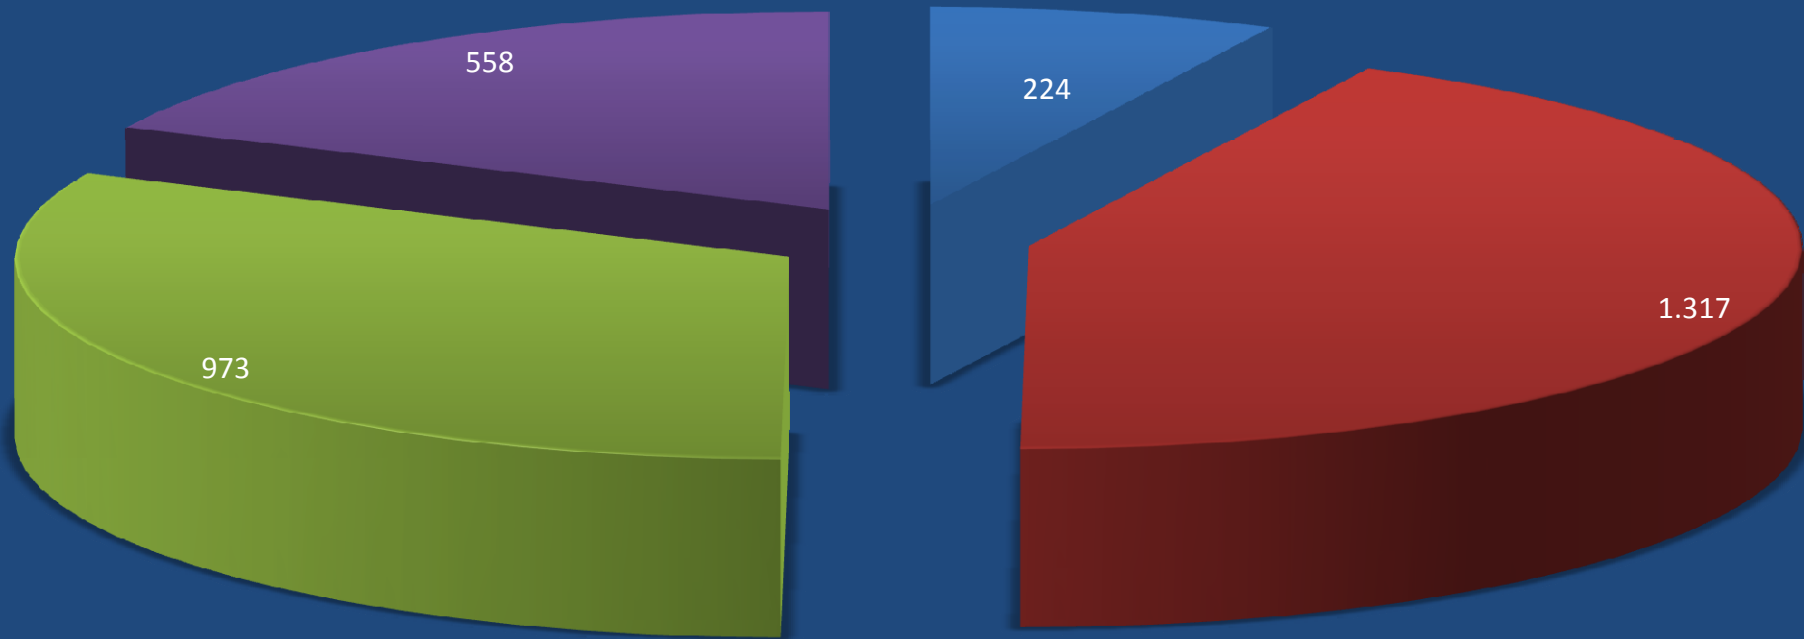

Einsätze der Berufsfeuerwehr Potsdam 2011

- Feuerwehreinsätze -

Brandalarme

Hilfeleistung/Umwelt

Fehlalarme

Sonstige Einsätze